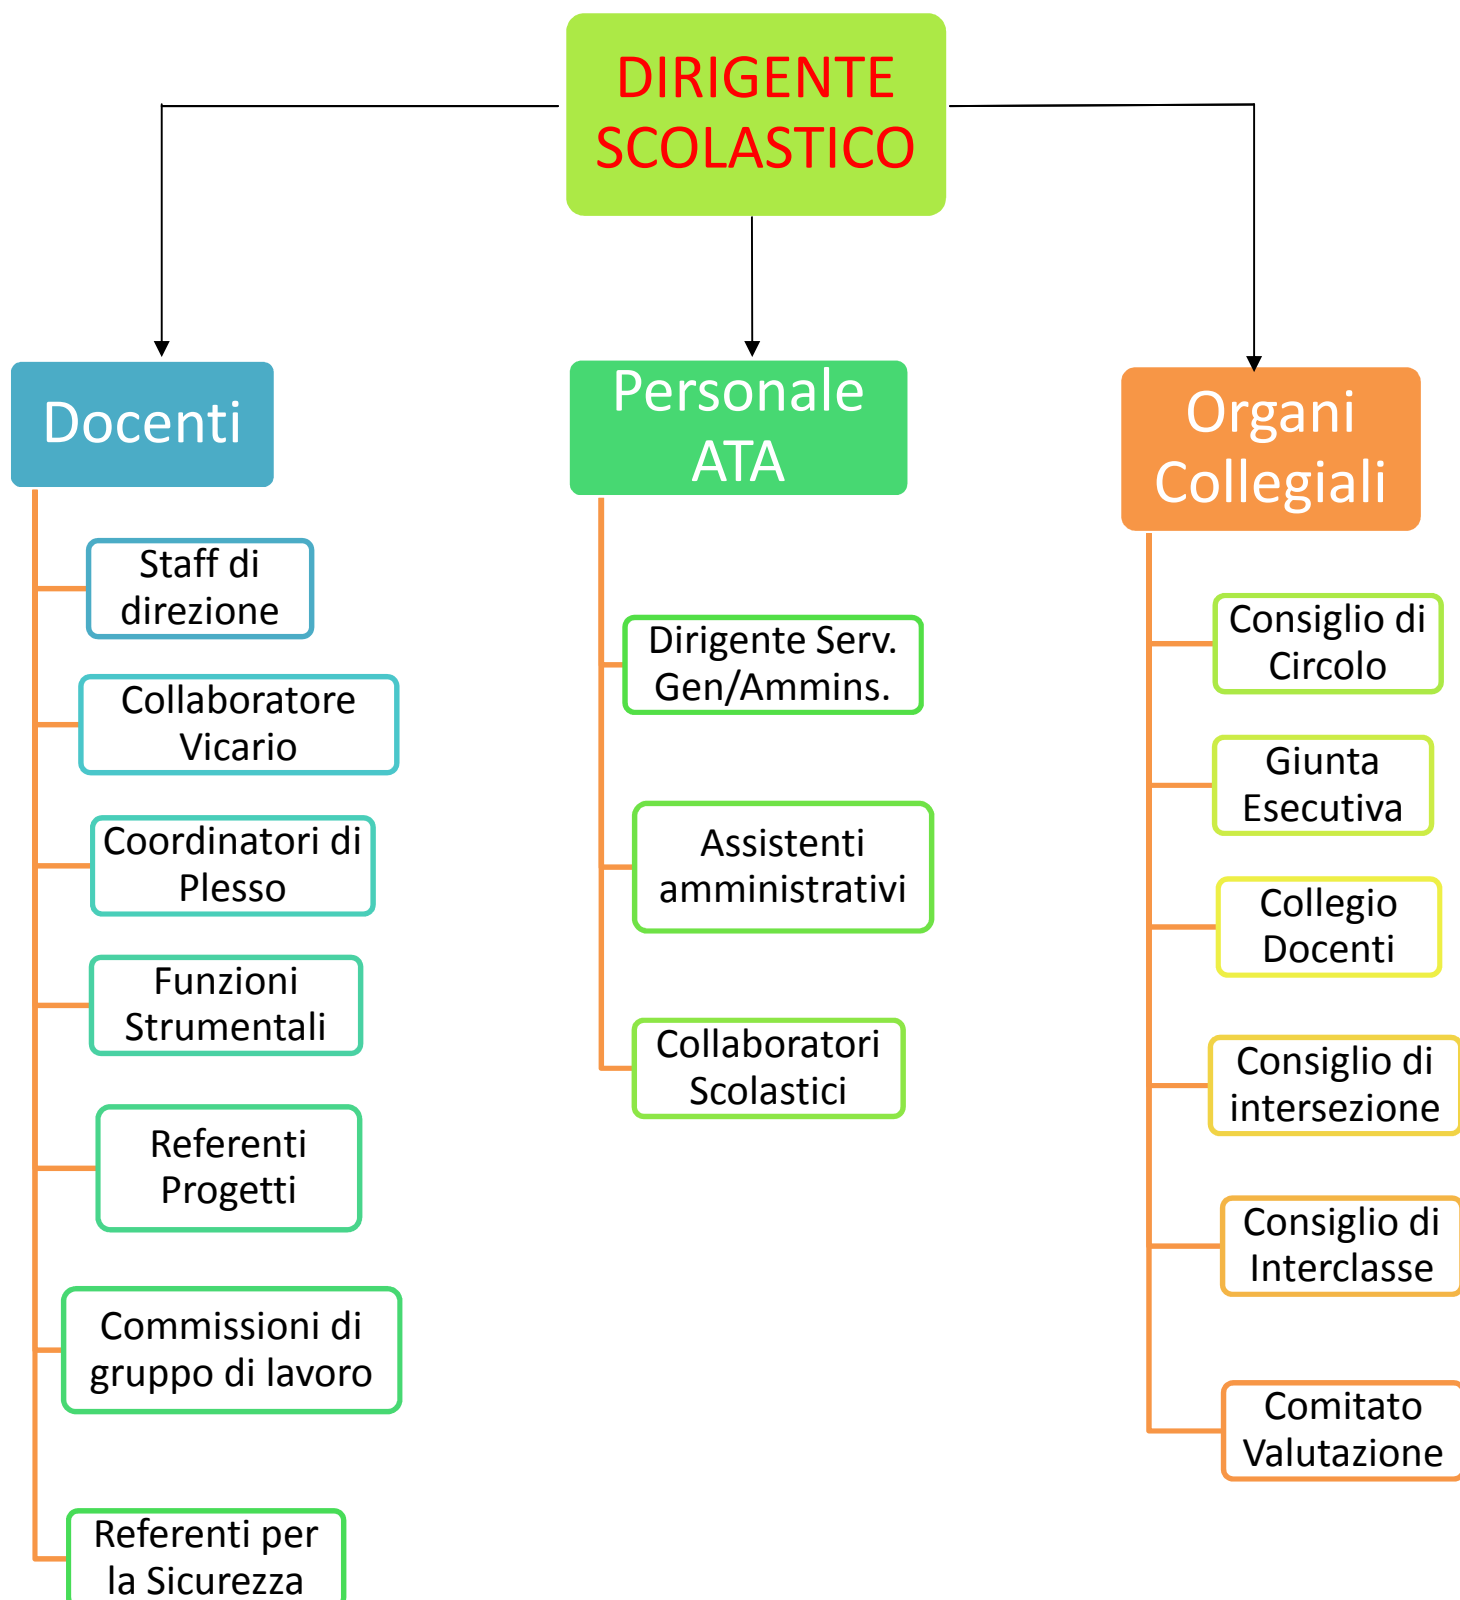

ORGANIGRAMMA

STAFF DI DIRIGENZA

Dirigente Scolastico	Prof. Gerardo Antonio PINTO
Direttore dei Servizi Generali e Amministrativi	Sig.ra Carmela PIETRAGALLA
Collaboratori del Dirigente	Ins. Fiorella DI LUCCHIO Ins. Giulia CICCHIELLO
Responsabili di plesso	Ins. Rosa CAMPANELLA Ins. Teresa CARDONE Ins. Angela GRIECO
Funzioni Strumentali	Ins. Carla LIBUTTI Ins. Ida IMBRIANO Ins. Maria ROSIELLO Ins. Teresa CARRIERI Ins. Antonello TRAFICANTE Ins. Grazia MECCA Ins. Gelsomina PITOIA
Responsabili area Sito	Ins. Maria CURTO Ins. Maddalena TRAFICANTE Ins. Carla LIBUTTI
Responsabile della sicurezza	Ins. Petronilla GRIECO